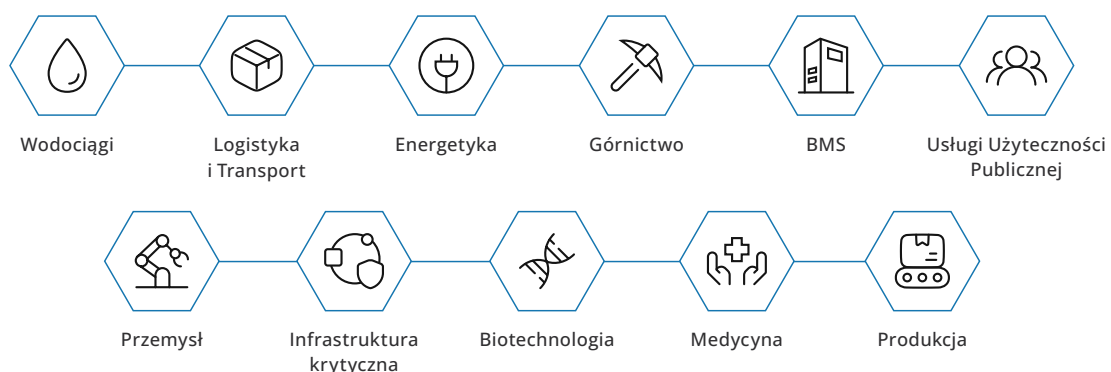

Xopero Sphere Recovery Drive

Błyskawiczne i niezawodne wznawianie systemów ICS/OT, czyli Business Continuity zamknięte w poręcznym urządzeniu.

Xopero Sphere Recovery Drive (XSRD) to mobilne urządzenie do backupu i przywracania danych stworzone z myślą o błyskawicznym zapewnieniu ciągłości działania systemów ICS/OT.

To natychmiastowe rozwiązanie każdej przyczyny utraty danych – od błędów ludzkich, przez awarie, po ataki cybernetyczne i ransomware – zapewniające błyskawiczne przywrócenie systemów i osiągnięcie oczekiwanych RTO i RPO.

Xopero Sphere Recovery Drive zapewnia:

- ✓ Możliwość importu danych do ekosystemu Xopero ONE
- ✓ Łatwość obsługi i pełną kontrolę nad procesem backupu
- ✓ Ochronę przed atakami, awariami i zniszczeniem urządzeń
- ✓ Wsparcie dowolnych systemów, w tym Windows i Linux
- ✓ Pojemność 1TB na kopie danych
- ✓ Kopie offline i zabezpieczenie odizolowanych środowisk
- ✓ Natychmiastową dostępność systemów OT/IT
- ✓ Odtwarzanie offline bez konieczności dostępu do sieci

Idealne rozwiązanie dla krytycznych branż:

Xopero Sphere Recovery Drive to niezastąpione urządzenie Business Continuity i Disaster Recovery dla każdej firmy dążącej do zwiększenia swojej odporności na nieprzewidziane sytuacje i szukającej błyskawicznych rozwiązań.